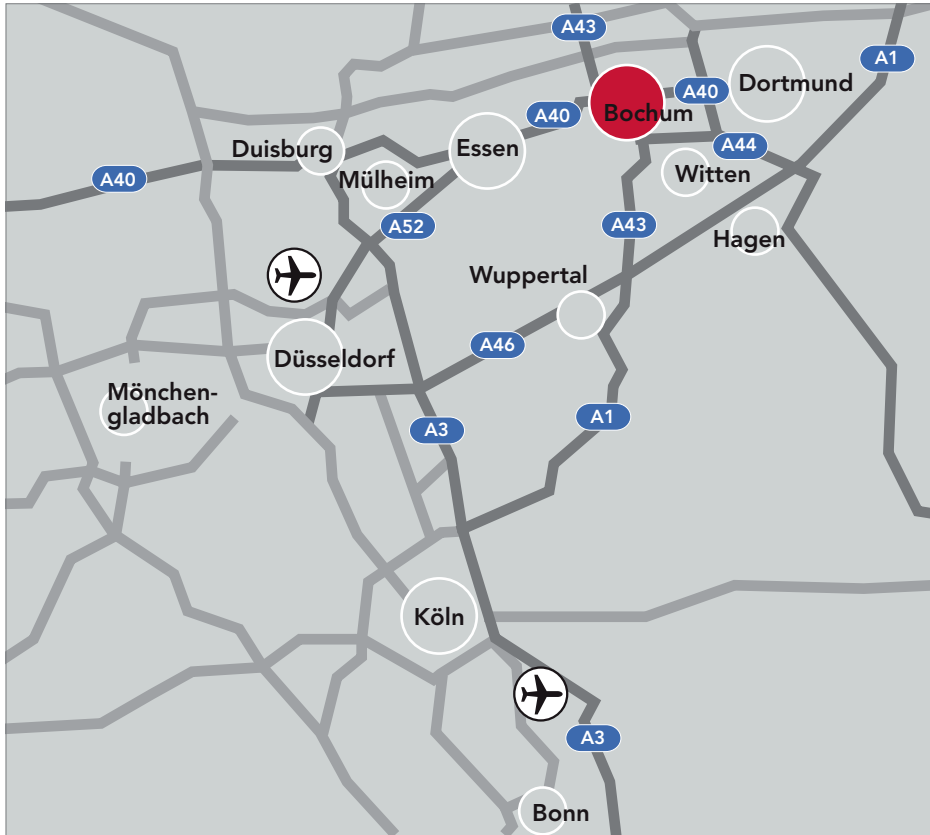

**Heide von Berswordt-Wallrabe**  
Büro für visuelle Kommunikation

**Wegbeschreibung A43 von Wuppertal Richtung Recklinghausen:**

*Aus Richtung Bonn, Köln und Wuppertal kommend über A1 oder A46*

- A43 Abfahrt „Bochum-Querenburg“
- an der Ampel links auf die Universitätsstraße abbiegen
- an der Ruhr-Uni vorbei in Richtung Zentrum
- nach einigen Kilometern (nach der rechts liegenden Tankstelle) mit der linken Spur auf die Stadtautobahn auffahren, Richtung „Bochum-Linden-Weitmar / A40 Essen“
- Abfahrt „Bochum -Weitmar-Linden“ nehmen, an der Ampel links in die Wasserstr. einbiegen, dieser bis zum Ende folgen
- Am Ende der Wasserstr. rechts in die Hattinger Str. einbiegen, geradeaus bis zur 1. Möglichkeit links abzubiegen (3. Ampel)
- Links in die Blumenfeldstr., (Beschilderung „Situation Kunst / Galerie m“ folgen)
- Erste Straße links in die Nevelstr. einbiegen und der Beschilderung „Situation Kunst / Galerie m“ folgen bis zum Parkgelände Haus Weitmar
- Dort links auf der Privatstrasse in den Park Haus Weitmar einbiegen.

- die A44 führt in Bochum direkt auf die Wittener Str.
- an der Ruhr-Uni vorbei in Richtung Zentrum
- nach einigen Kilometern (nach der rechts liegenden Tankstelle) links auf die Stadtautobahn auffahren, Richtung „Bochum-Linden-Weitmar / A40 Essen“
- Abfahrt „Bochum -Weitmar -Linden“ nehmen, links in die Wasserstr. einbiegen, dieser bis zum Ende folgen
- Am Ende der Wasserstr. rechts in die Hattinger Str. einbiegen, dort geradeaus bis zur 1. Möglichkeit links abzubiegen (an der 3. Ampel)
- Links in die Blumenfeldstr., (Beschilderung „Situation Kunst / Galerie m“ folgen)
- Erste Straße links in die Nevelstr. einbiegen und der Beschilderung „Situation Kunst / Galerie m“ folgen bis zum Parkgelände Haus Weitmar
- Dort links auf der Privatstrasse in den Park Haus Weitmar einbiegen.